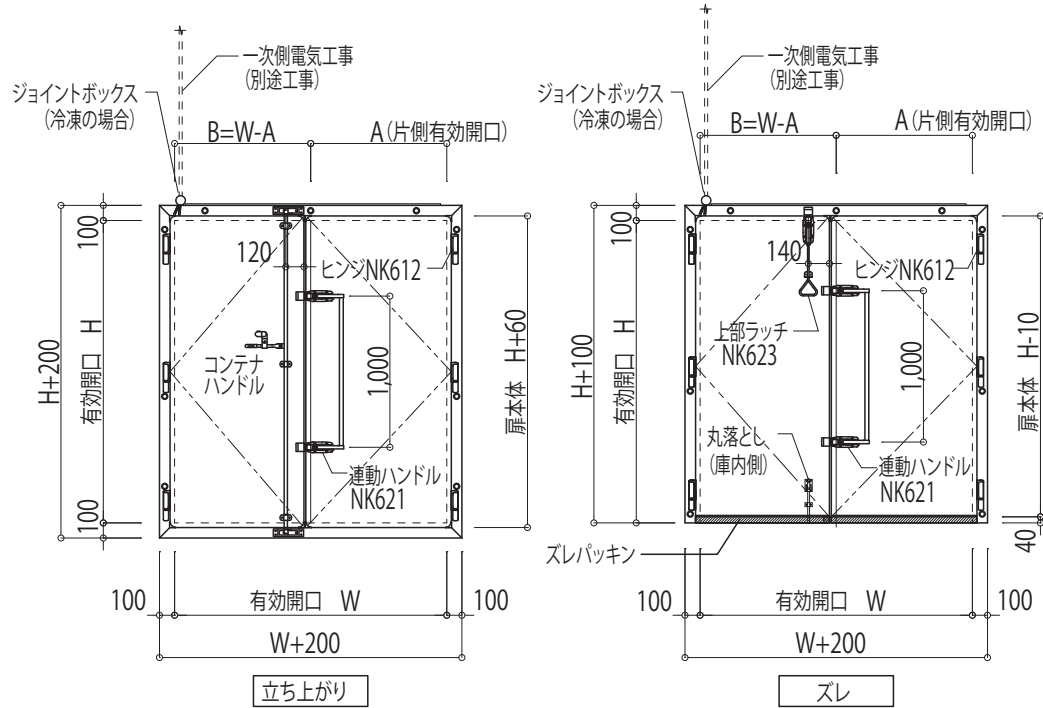

# 建具図 (VQ観音扉05型)

	RH型冷蔵庫	FR型冷凍庫	FS型冷凍庫	FP型冷凍庫	
扉厚 (t)	50mm	75mm	100mm	125mm	
使用温度	268K (-5℃)まで	253K (-20℃)まで	238K (-35℃)まで	228K (-45℃)まで	
芯材	硬質ポリウレタンフォーム				
表面材	カラー鋼板、カラーアルミ、ステンレス、塩ビ鋼板				
入口枠	高強度発泡樹脂枠				
扉下部	立上り	立ち上がりタイプ=20mm			
	ズレ	スレタイプ=0mm			
最大製作範囲 (mm)	W2,400×H2,900mm (立ち上がりタイプ)			W2,200×H2,200	
	W2,400×H3,000mm (スレタイプ)				
ヒーターワット数 (W/m)	立上り	(オプション) 入口枠/召合せ: 6	入口枠/召合せ: 10	入口枠/召合せ: 10	入口枠/召合せ: 12
	ズレ	(オプション) 入口枠/召合せ: 6	入口枠/召合せ: 10	入口枠/召合せ: 10	入口枠/召合せ: 12
		(オプション) 扉下部: 10	扉下部: 12	扉下部: 12	扉下部: 14
備考	<ul style="list-style-type: none"> <li>●全て非常脱出装置付です。</li> <li>●標準ズレ扉下部ズレパッキンは長めにできています。下部(H)は40mmにてドアをセットしてください。</li> <li>●FR型以上は凍結防止ヒーター付です。</li> <li>●カラーアルミと他の表面材の組合せは製作できません。</li> <li>●高さ(H)が1,800mm以上は3点ヒンジ、2,000mmを超えると4点ヒンジとなります。</li> </ul>				

	縮尺	整理NO.	受注NO.	図面NO.
	A4-1/10			CS-22
図面名称		日軽/パネルシステム株式会社		
建具図 (VQ観音扉05型)				