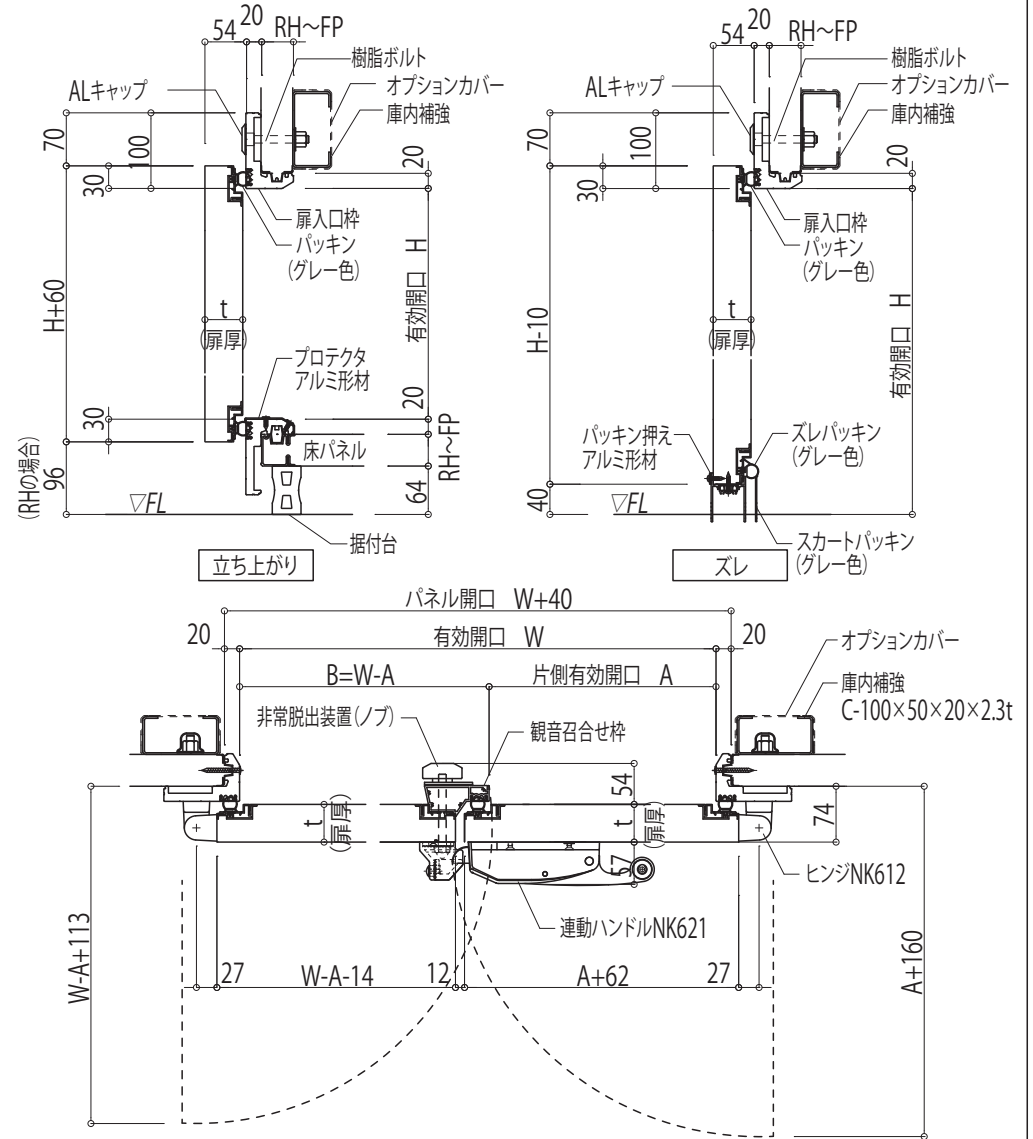

# 建具図 (VQ観音扉05型)

	RH型冷蔵庫	FR型冷凍庫	FS型冷凍庫	FP型冷凍庫	
扉厚 (t)	50mm	75mm	100mm	125mm	
使用温度	268K (-5℃)まで	253K (-20℃)まで	238K (-35℃)まで	228K (-45℃)まで	
芯材	硬質ポリウレタンフォーム				
表面材	カラー鋼板、カラーアルミ、ステンレス、塩ビ鋼板				
入口枠	高強度発泡樹脂枠				
扉下部	立上り	立ち上がりタイプ=20mm			
	ズレ	スレタイプ=0mm			
最大製作範囲 (mm)	W2,400×H2,900mm (立ち上がりタイプ)			W2,200×H2,200	
	W2,400×H3,000mm (スレタイプ)				
ヒーターワット数 (W/m)	立上り	(オプション) 入口枠/召合せ: 6	入口枠/召合せ: 10	入口枠/召合せ: 10	入口枠/召合せ: 12
	ズレ	(オプション) 入口枠/召合せ: 6	入口枠/召合せ: 10	入口枠/召合せ: 10	入口枠/召合せ: 12
		(オプション) 扉下部: 10	扉下部: 12	扉下部: 12	扉下部: 14
備考	<ul style="list-style-type: none"> <li>●全て非常脱出装置付です。</li> <li>●標準ズレ扉下部ズレパッキンは長めにできています。下部(H)は40mmにてドアをセットしてください。</li> <li>●FR型以上は凍結防止ヒーター付です。</li> <li>●カラーアルミと他の表面材の組合せは製作できません。</li> <li>●高さ(H)が1,800mm以上は3点ヒンジ、2,000mmを超えると4点ヒンジとなります。</li> </ul>				

	縮尺	整理NO.	受注NO.	図面NO.
	A4-1/10			CS-22
図面名称		日軽/パネルシステム株式会社		
建具図 (VQ観音扉05型)				