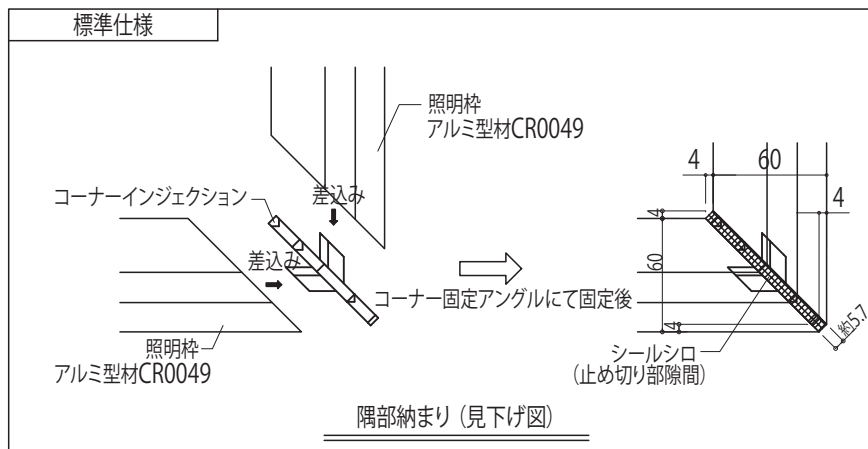

平面図(見下げ図)

	縮尺 non scale	整理NO. _____	受注NO. _____	図面NO. MQ-17
図面名称 照明フレーム各納まり(1)			 日軽パネルシステム株式会社	

平面図(見下げ図)

隅部オプション仕様

隅部納まり(見下げ図)

隅部納まり(見下げ図)

		縮尺 non scale	整理NO. _____	受注NO. _____	図面NO. MQ-18
--	--	-----------------	----------------	----------------	----------------