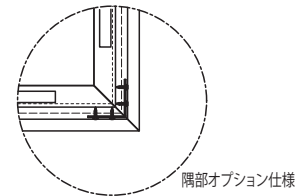

平面図(見下げ図)

	縮尺 non scale	整理NO. _____	受注NO. _____	図面NO. MQ-17
図面名称 照明フレーム各納まり(1)			 日軽パネルシステム株式会社	

平面図(見下げ図)

隅部オプション仕様

隅部納まり(見下げ図)

隅部納まり(見下げ図)

		縮尺 non scale	整理NO. _____	受注NO. _____	図面NO. MQ-18
--	--	-----------------	----------------	----------------	----------------