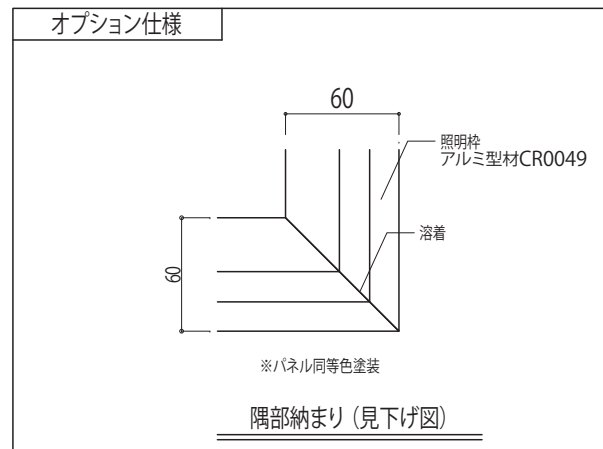

平面図(見下げ図)

	縮尺 non scale	整理NO. _____	受注NO. _____	図面NO. MQ-17
図面名称 照明フレーム各納まり(1)			 日軽パネルシステム株式会社	

平面図(見下げ図)

隅部オプション仕様

隅部納まり(見下げ図)

隅部納まり(見下げ図)

		縮尺 non scale	整理NO. _____	受注NO. _____	図面NO. MQ-18
--	--	-----------------	----------------	----------------	----------------