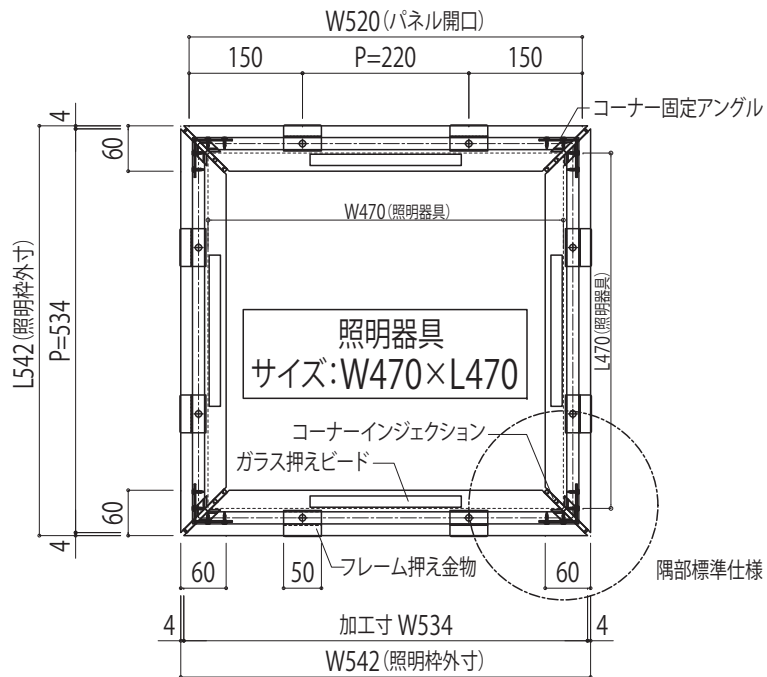

平面図(見下げ図)

	縮尺 non scale	整理NO. _____	受注NO. _____	図面NO. MQ-17
図面名称 照明フレーム各納まり(1)			 日軽パネルシステム株式会社	

平面図(見下げ図)

隅部オプション仕様

隅部納まり(見下げ図)

隅部納まり(見下げ図)

		縮尺 non scale	整理NO. _____	受注NO. _____	図面NO. MQ-18
--	--	-----------------	----------------	----------------	----------------

図面名称

照明フレーム各納まり(2)

日軽パネルシステム株式会社