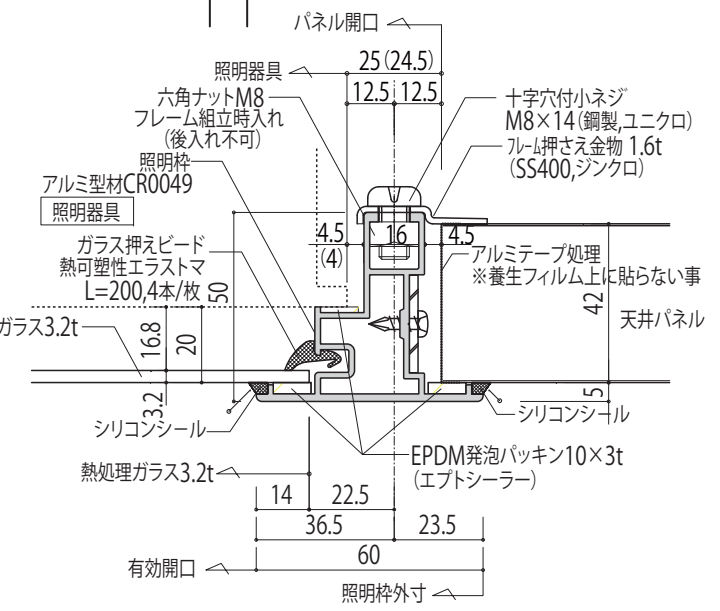

平面図(見下げ図)

	縮尺 non scale	整理NO. _____	受注NO. _____	図面NO. MQ-17
図面名称 照明フレーム各納まり(1)			 日軽パネルシステム株式会社	

平面図(見下げ図)

隅部オプション仕様

隅部納まり(見下げ図)

隅部納まり(見下げ図)

		縮尺 non scale	整理NO. _____	受注NO. _____	図面NO. MQ-18
--	--	-----------------	----------------	----------------	----------------