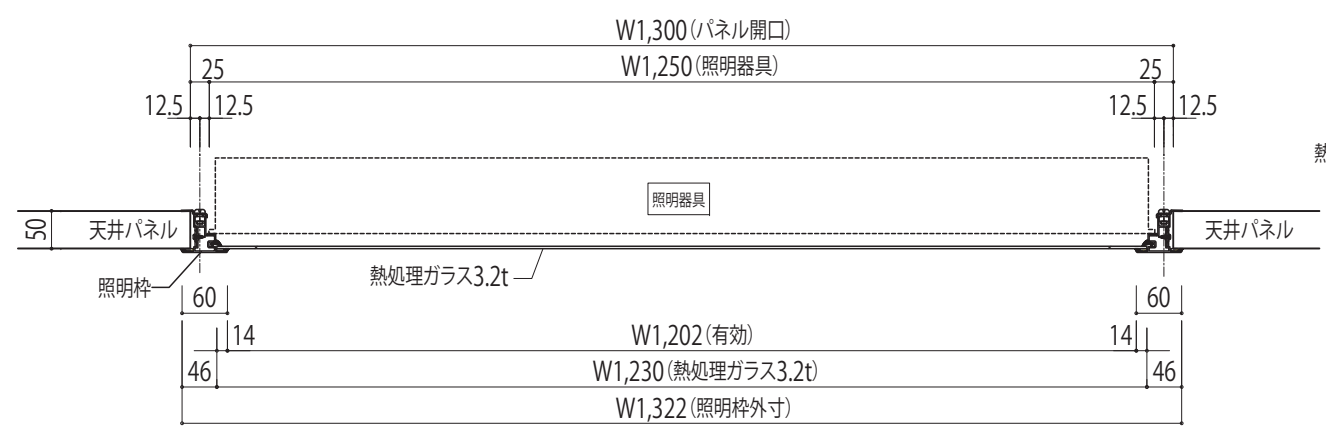

平面図(見下げ図)

	縮尺 non scale	整理NO. _____	受注NO. _____	図面NO. MQ-17
図面名称 照明フレーム各納まり(1)			 日軽パネルシステム株式会社	

平面図(見下げ図)

隅部オプション仕様

隅部納まり(見下げ図)

隅部納まり(見下げ図)

		縮尺 non scale	整理NO. _____	受注NO. _____	図面NO. MQ-18
--	--	-----------------	----------------	----------------	----------------

図面名称

照明フレーム各納まり(2)

日軽パネルシステム株式会社