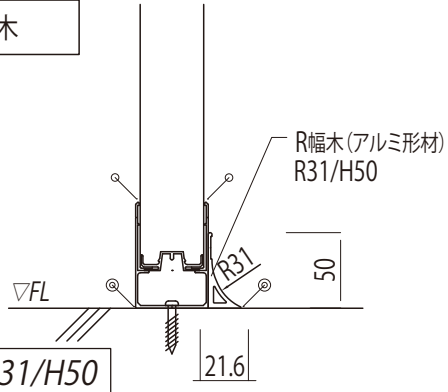

## アルミ製R幅木

## 樹脂製R幅木

- 凡例
- ...コーキング(パネル色)施工箇所
  - ...コーキング(ライトグレー)施工箇所
  - ⊙ ...床取り合いコーキングは、打ち合わせの上決定とします。

	縮尺 A4-1/10	整理NO.	受注NO.	図面NO. <b>CR-33</b>
図面名称 アルミR幅木 バリエーション			 <b>日軽パネルシステム株式会社</b>	