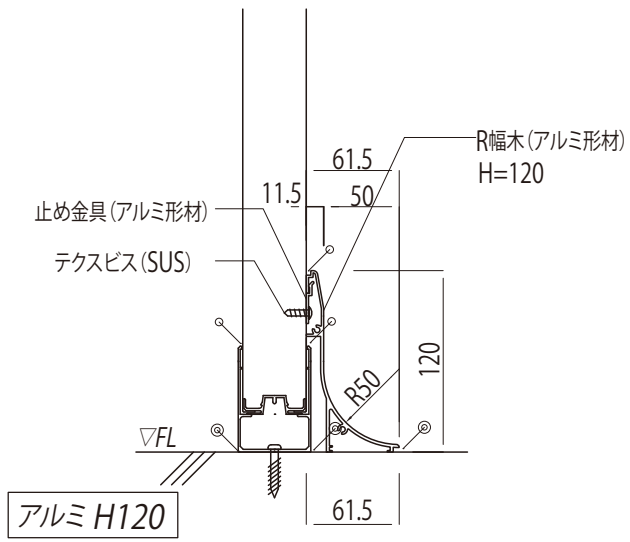

## アルミ製R幅木

## 樹脂製R幅木

- 凡例
- ...コーキング(パネル色)施工箇所
  - ...コーキング(ライトグレー)施工箇所
  - ⊙ ...床取り合いコーキングは、打ち合わせの上決定とします。

	縮尺 A4-1/10	整理NO.	受注NO.	図面NO. <b>CR-33</b>
図面名称 アルミR幅木 バリエーション			 <b>日軽パネルシステム株式会社</b>	