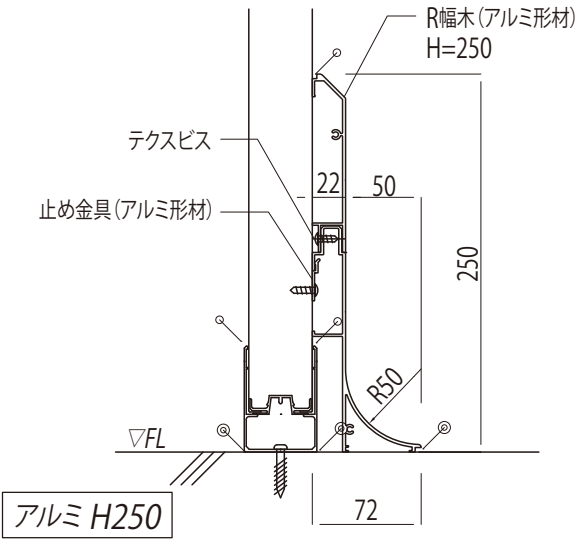

## アルミ製R幅木

## 樹脂製R幅木

- 凡例
- ...コーキング(パネル色)施工箇所
  - ...コーキング(ライトグレー)施工箇所
  - ⊙ ...床取り合いコーキングは、打ち合わせの上決定とします。

	縮尺 A4-1/10	整理NO.	受注NO.	図面NO. <b>CR-33</b>
図面名称 アルミR幅木 バリエーション			 <b>日軽パネルシステム株式会社</b>	