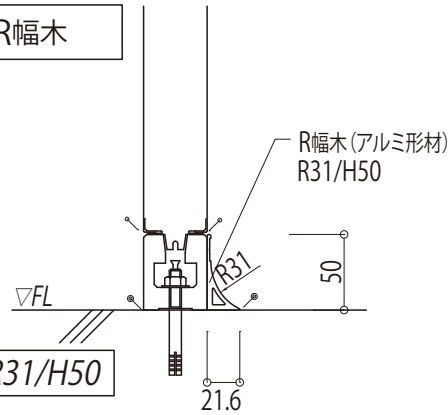

アルミR幅木 バリエーション

アルミ製R幅木

樹脂製R幅木

凡例

- ...コーキング(パネル色)施工箇所
- ...コーキング(ライトグレー)施工箇所
- ...床取り合いコーキングは、打ち合わせの上決定とします。

		縮尺 A4-1/5	整理NO. _____	受注NO. _____	図面NO. CS-48
図面名称 アルミR幅木 バリエーション				 日軽パネルシステム株式会社	