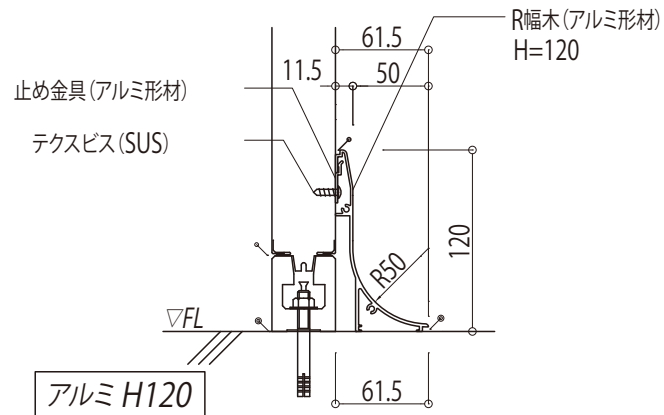

アルミR幅木 バリエーション

アルミ製R幅木

樹脂製R幅木

凡例

- ...コーキング(パネル色)施工箇所
- ...コーキング(ライトグレー)施工箇所
- ...床取り合いコーキングは、打ち合わせの上決定とします。

		縮尺 A4-1/5	整理NO. _____	受注NO. _____	図面NO. CS-48
図面名称 アルミR幅木 バリエーション				 日軽パネルシステム株式会社	