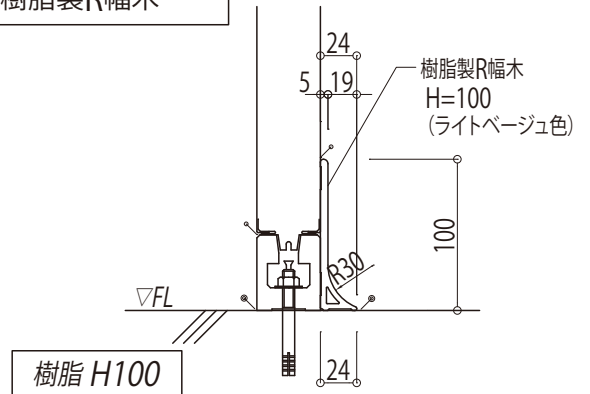

アルミR幅木 バリエーション

アルミ製R幅木

樹脂製R幅木

凡例

- ...コーキング(パネル色)施工箇所
- ...コーキング(ライトグレー)施工箇所
- ...床取り合いコーキングは、打ち合わせの上決定とします。

		縮尺 A4-1/5	整理NO. _____	受注NO. _____	図面NO. CS-48
図面名称 アルミR幅木 バリエーション				 日軽パネルシステム株式会社	