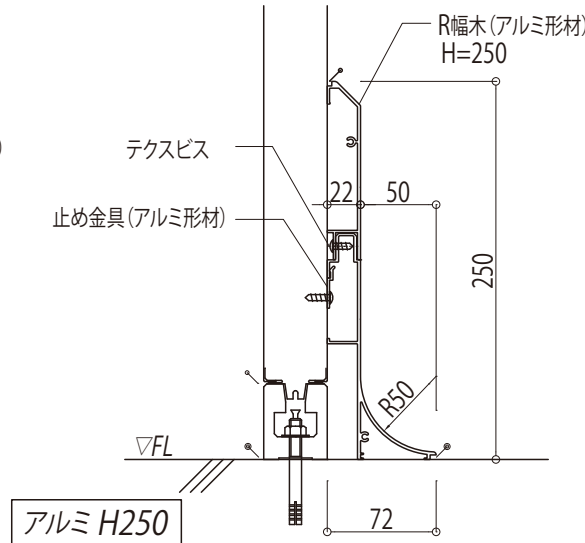

アルミR幅木 バリエーション

アルミ製R幅木

樹脂製R幅木

凡例

- ...コーキング(パネル色)施工箇所
- ...コーキング(ライトグレー)施工箇所
- ...床取り合いコーキングは、打ち合わせの上決定とします。

		縮尺 A4-1/5	整理NO. _____	受注NO. _____	図面NO. CS-48
図面名称 アルミR幅木 バリエーション				 日軽パネルシステム株式会社	