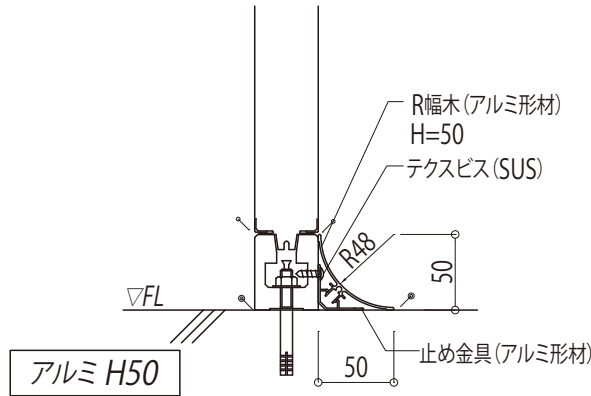

アルミR幅木 バリエーション

アルミ製R幅木

樹脂製R幅木

凡例

- ...コーキング(パネル色)施工箇所
- ...コーキング(ライトグレー)施工箇所
- ...床取り合いコーキングは、打ち合わせの上決定とします。

		縮尺 A4-1/5	整理NO. _____	受注NO. _____	図面NO. CS-48
図面名称 アルミR幅木 バリエーション				 日軽パネルシステム株式会社	