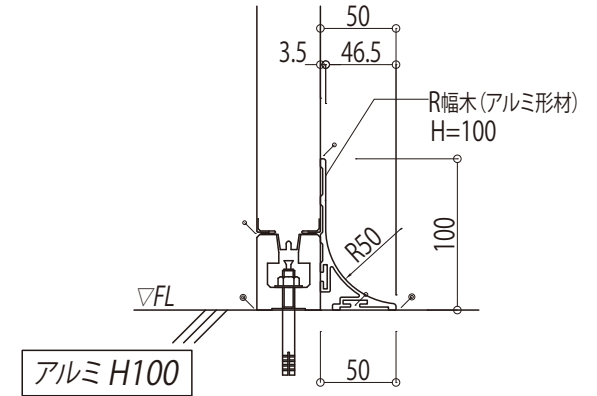

アルミR幅木 バリエーション

アルミ製R幅木

樹脂製R幅木

凡例

- ...コーキング(パネル色)施工箇所
- ...コーキング(ライトグレー)施工箇所
- ...床取り合いコーキングは、打ち合わせの上決定とします。

		縮尺 A4-1/5	整理NO. _____	受注NO. _____	図面NO. CS-48
図面名称 アルミR幅木 バリエーション				 日軽パネルシステム株式会社	