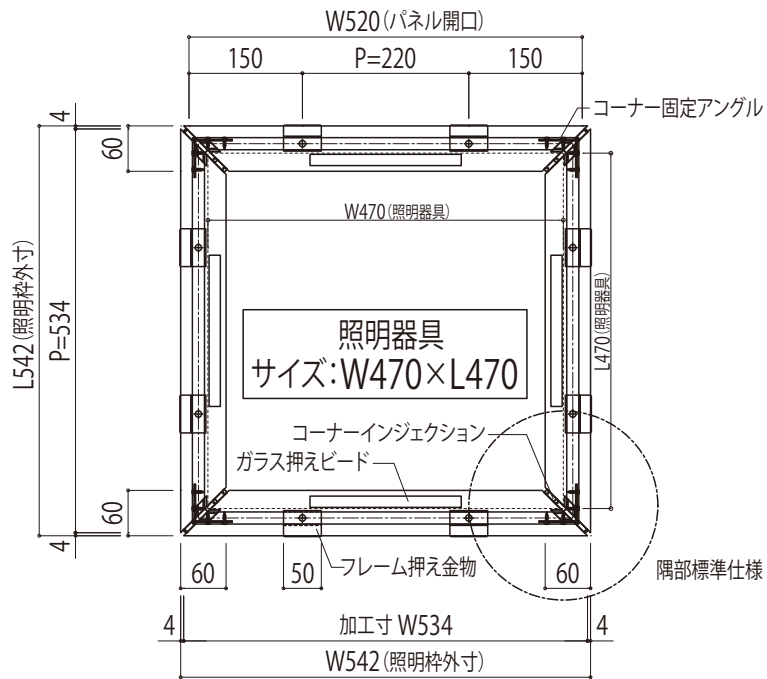

平面図(見下げ図)

	縮尺 non scale	整理NO.	受注NO.	図面NO. <b>MQ-17</b>
図面名称 照明フレーム各納まり(1)		 <b>日軽パネルシステム株式会社</b>		

平面図(見下げ図)

隅部納まり(見下げ図)

	縮尺 non scale	整理NO. _____	受注NO. _____	図面NO. <b>MQ-18</b>
--	-----------------	----------------	----------------	-----------------------

図面名称

照明フレーム各納まり(2)

日軽パネルシステム株式会社