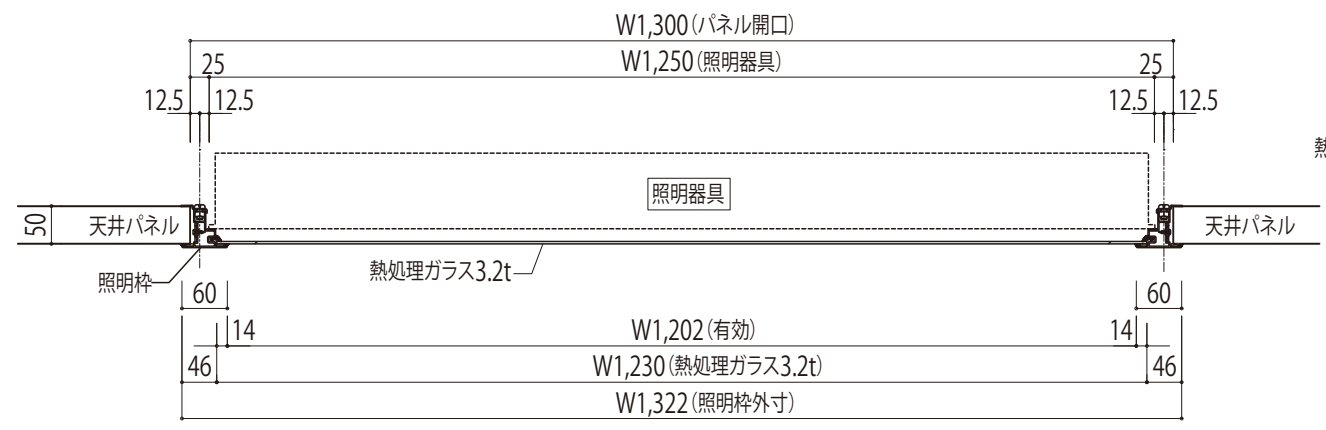

平面図(見下げ図)

	縮尺 non scale	整理NO.	受注NO.	図面NO. <b>MQ-17</b>
図面名称 照明フレーム各納まり(1)		 <b>日軽パネルシステム株式会社</b>		

平面図(見下げ図)

隅部納まり(見下げ図)

	縮尺 non scale	整理NO. _____	受注NO. _____	図面NO. <b>MQ-18</b>
--	-----------------	----------------	----------------	-----------------------

図面名称

照明フレーム各納まり(2)

日軽パネルシステム株式会社