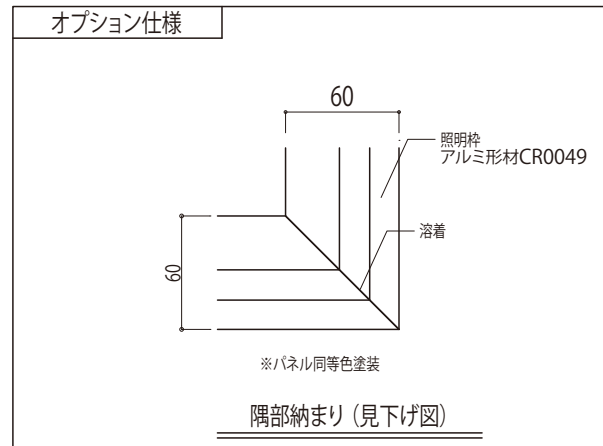

平面図(見下げ図)

	縮尺 non scale	整理NO.	受注NO.	図面NO. <b>MQ-17</b>
図面名称 照明フレーム各納まり(1)		 <b>日軽パネルシステム株式会社</b>		

平面図(見下げ図)

隅部納まり(見下げ図)

	縮尺 non scale	整理NO. _____	受注NO. _____	図面NO. <b>MQ-18</b>
--	-----------------	----------------	----------------	-----------------------