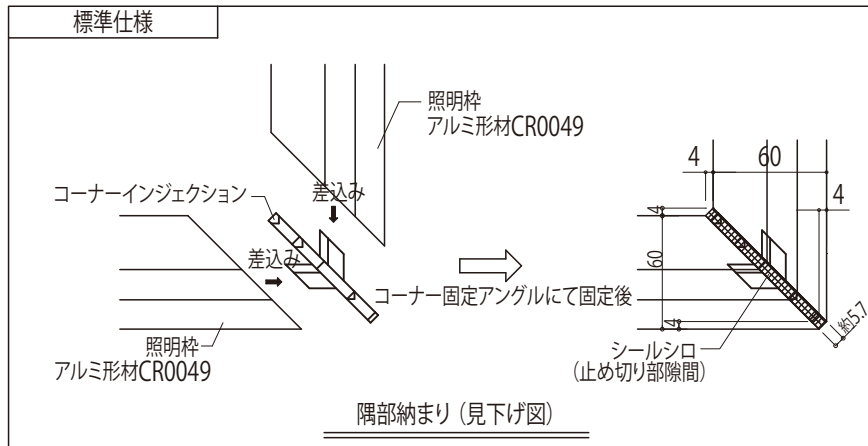

平面図(見下げ図)

	縮尺 non scale	整理NO.	受注NO.	図面NO. <b>MQ-17</b>
図面名称 照明フレーム各納まり(1)		 <b>日軽パネルシステム株式会社</b>		

平面図(見下げ図)

隅部納まり(見下げ図)

	縮尺 non scale	整理NO. _____	受注NO. _____	図面NO. <b>MQ-18</b>
--	-----------------	----------------	----------------	-----------------------