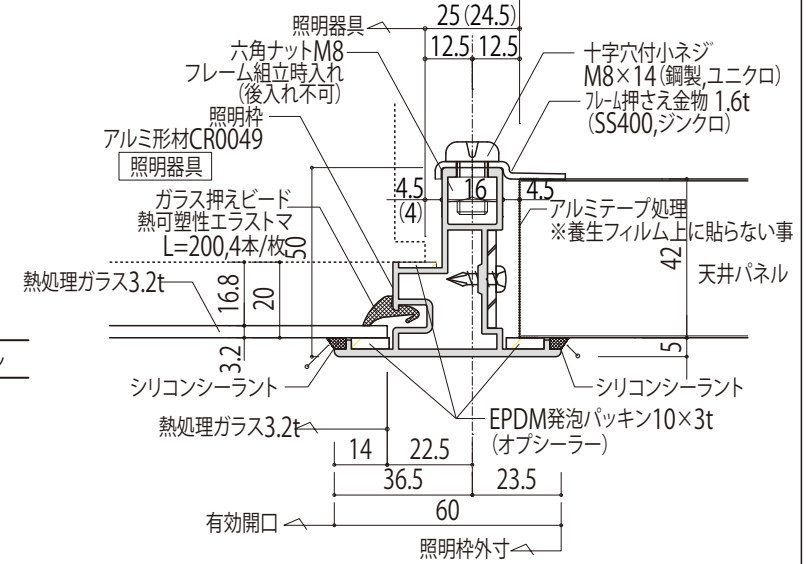

平面図(見下げ図)

	縮尺 non scale	整理NO.	受注NO.	図面NO. <b>MQ-17</b>
図面名称 照明フレーム各納まり(1)		 <b>日軽パネルシステム株式会社</b>		

平面図(見下げ図)

隅部納まり(見下げ図)

	縮尺 non scale	整理NO. _____	受注NO. _____	図面NO. <b>MQ-18</b>
--	-----------------	----------------	----------------	-----------------------