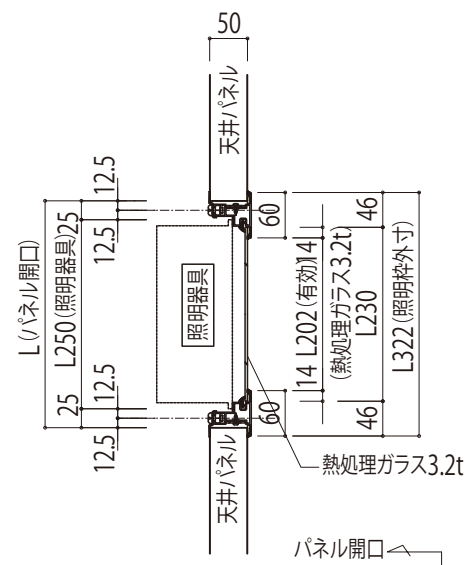

平面図(見下げ図)

	縮尺 non scale	整理NO.	受注NO.	図面NO. <b>MQ-17</b>
図面名称 照明フレーム各納まり(1)		 <b>日軽パネルシステム株式会社</b>		

平面図(見下げ図)

隅部納まり(見下げ図)

	縮尺 non scale	整理NO. _____	受注NO. _____	図面NO. <b>MQ-18</b>
--	-----------------	----------------	----------------	-----------------------